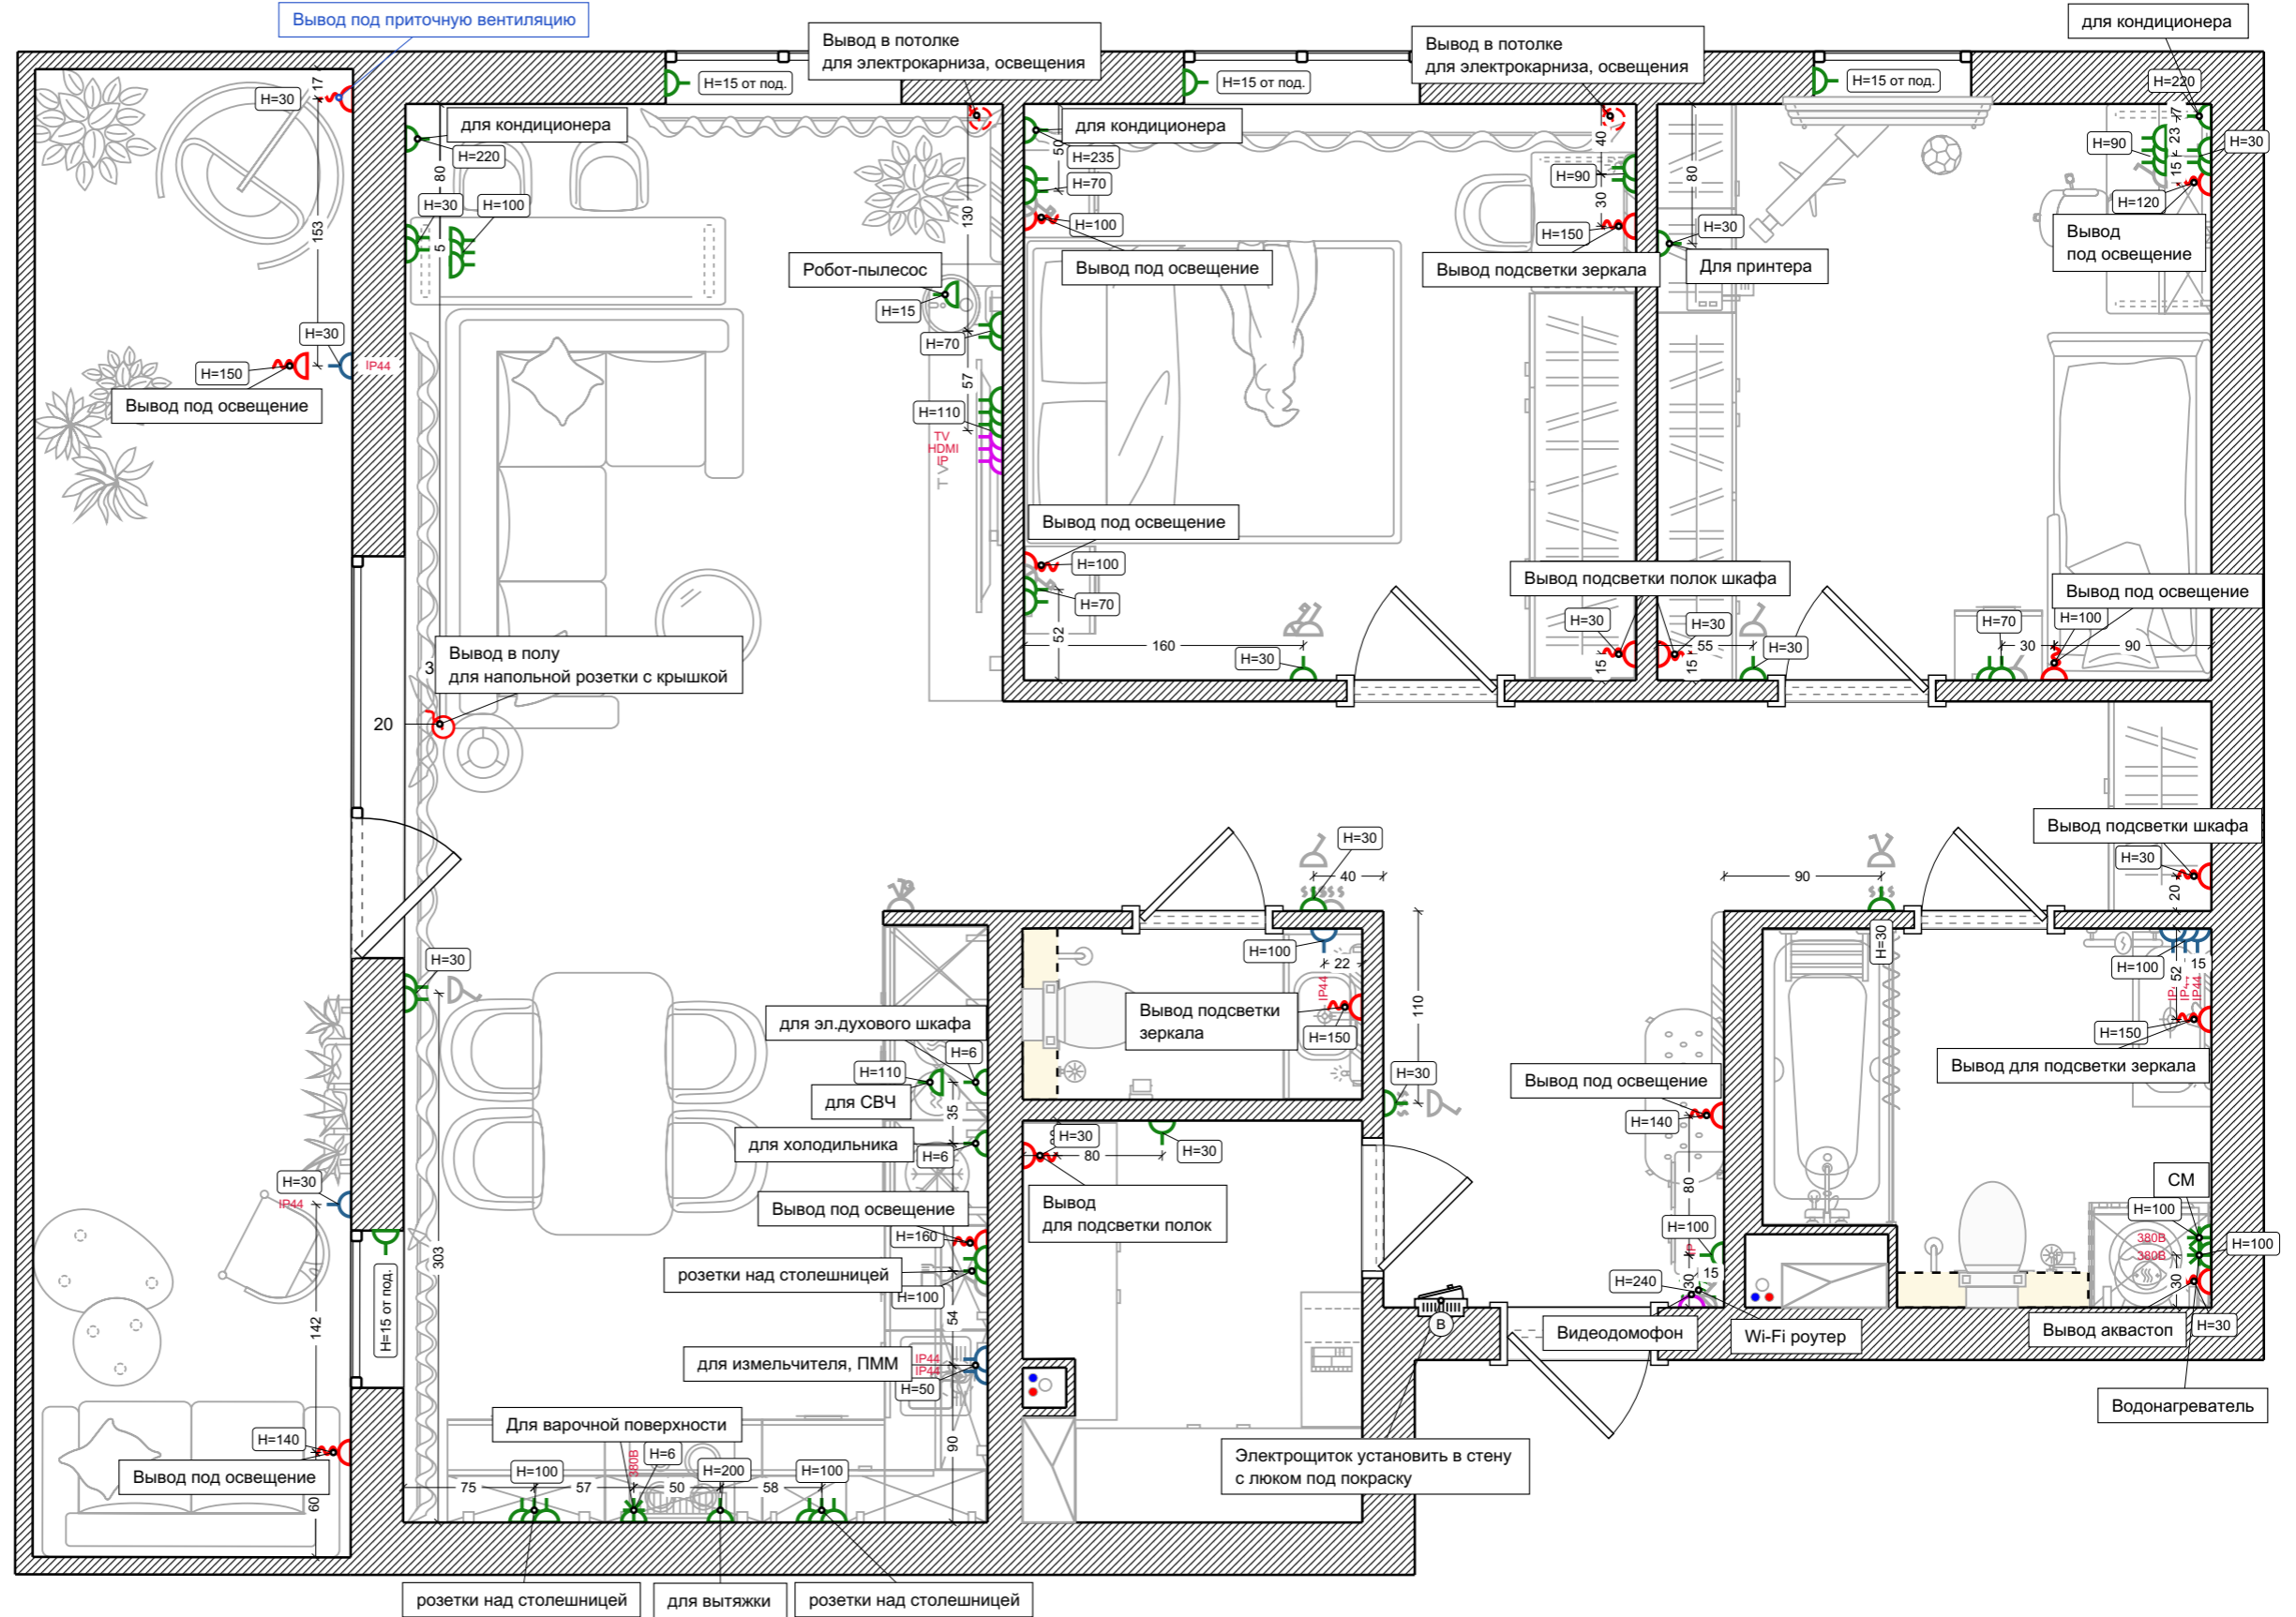

# Исходный план

Условные обозначения:

-  Существующая стена
-  Балконная стена
-  Вентиляционный короб
-  Сантехнический стояк
-  Радиатор отопления
-  Электрощиток

# Водоснабжение

Условные обозначения:

- Вывод холодной воды
- Вывод горячей воды
- Вывод канализации
- Коллекторный узел
- Водопроводная труба ХВС
- Водопроводная труба ГВС
- Канализационная труба

# Розетки

Условные обозначения:

-  Стандартная розетка
-  Розетка с влагозащитой
-  Слаботочная розетка
-  Вывод провода 220В
-  Силовая розетка
-  Силовая розетка
-  Видеодомофон
-  Wi-fi роутер
-  Напольный вывод
-  Потолочный вывод

# Освещение

Условные обозначения:

-  Подвесная люстра
-  Светильник светодиодный
-  Светодиодная подсветка
-  Светильник-палка
-  Светильник встраиваемый
-  Светильник встр. двойной
-  Линейное освещение
-  Встроенная трековая шина
-  Поворотная лампа