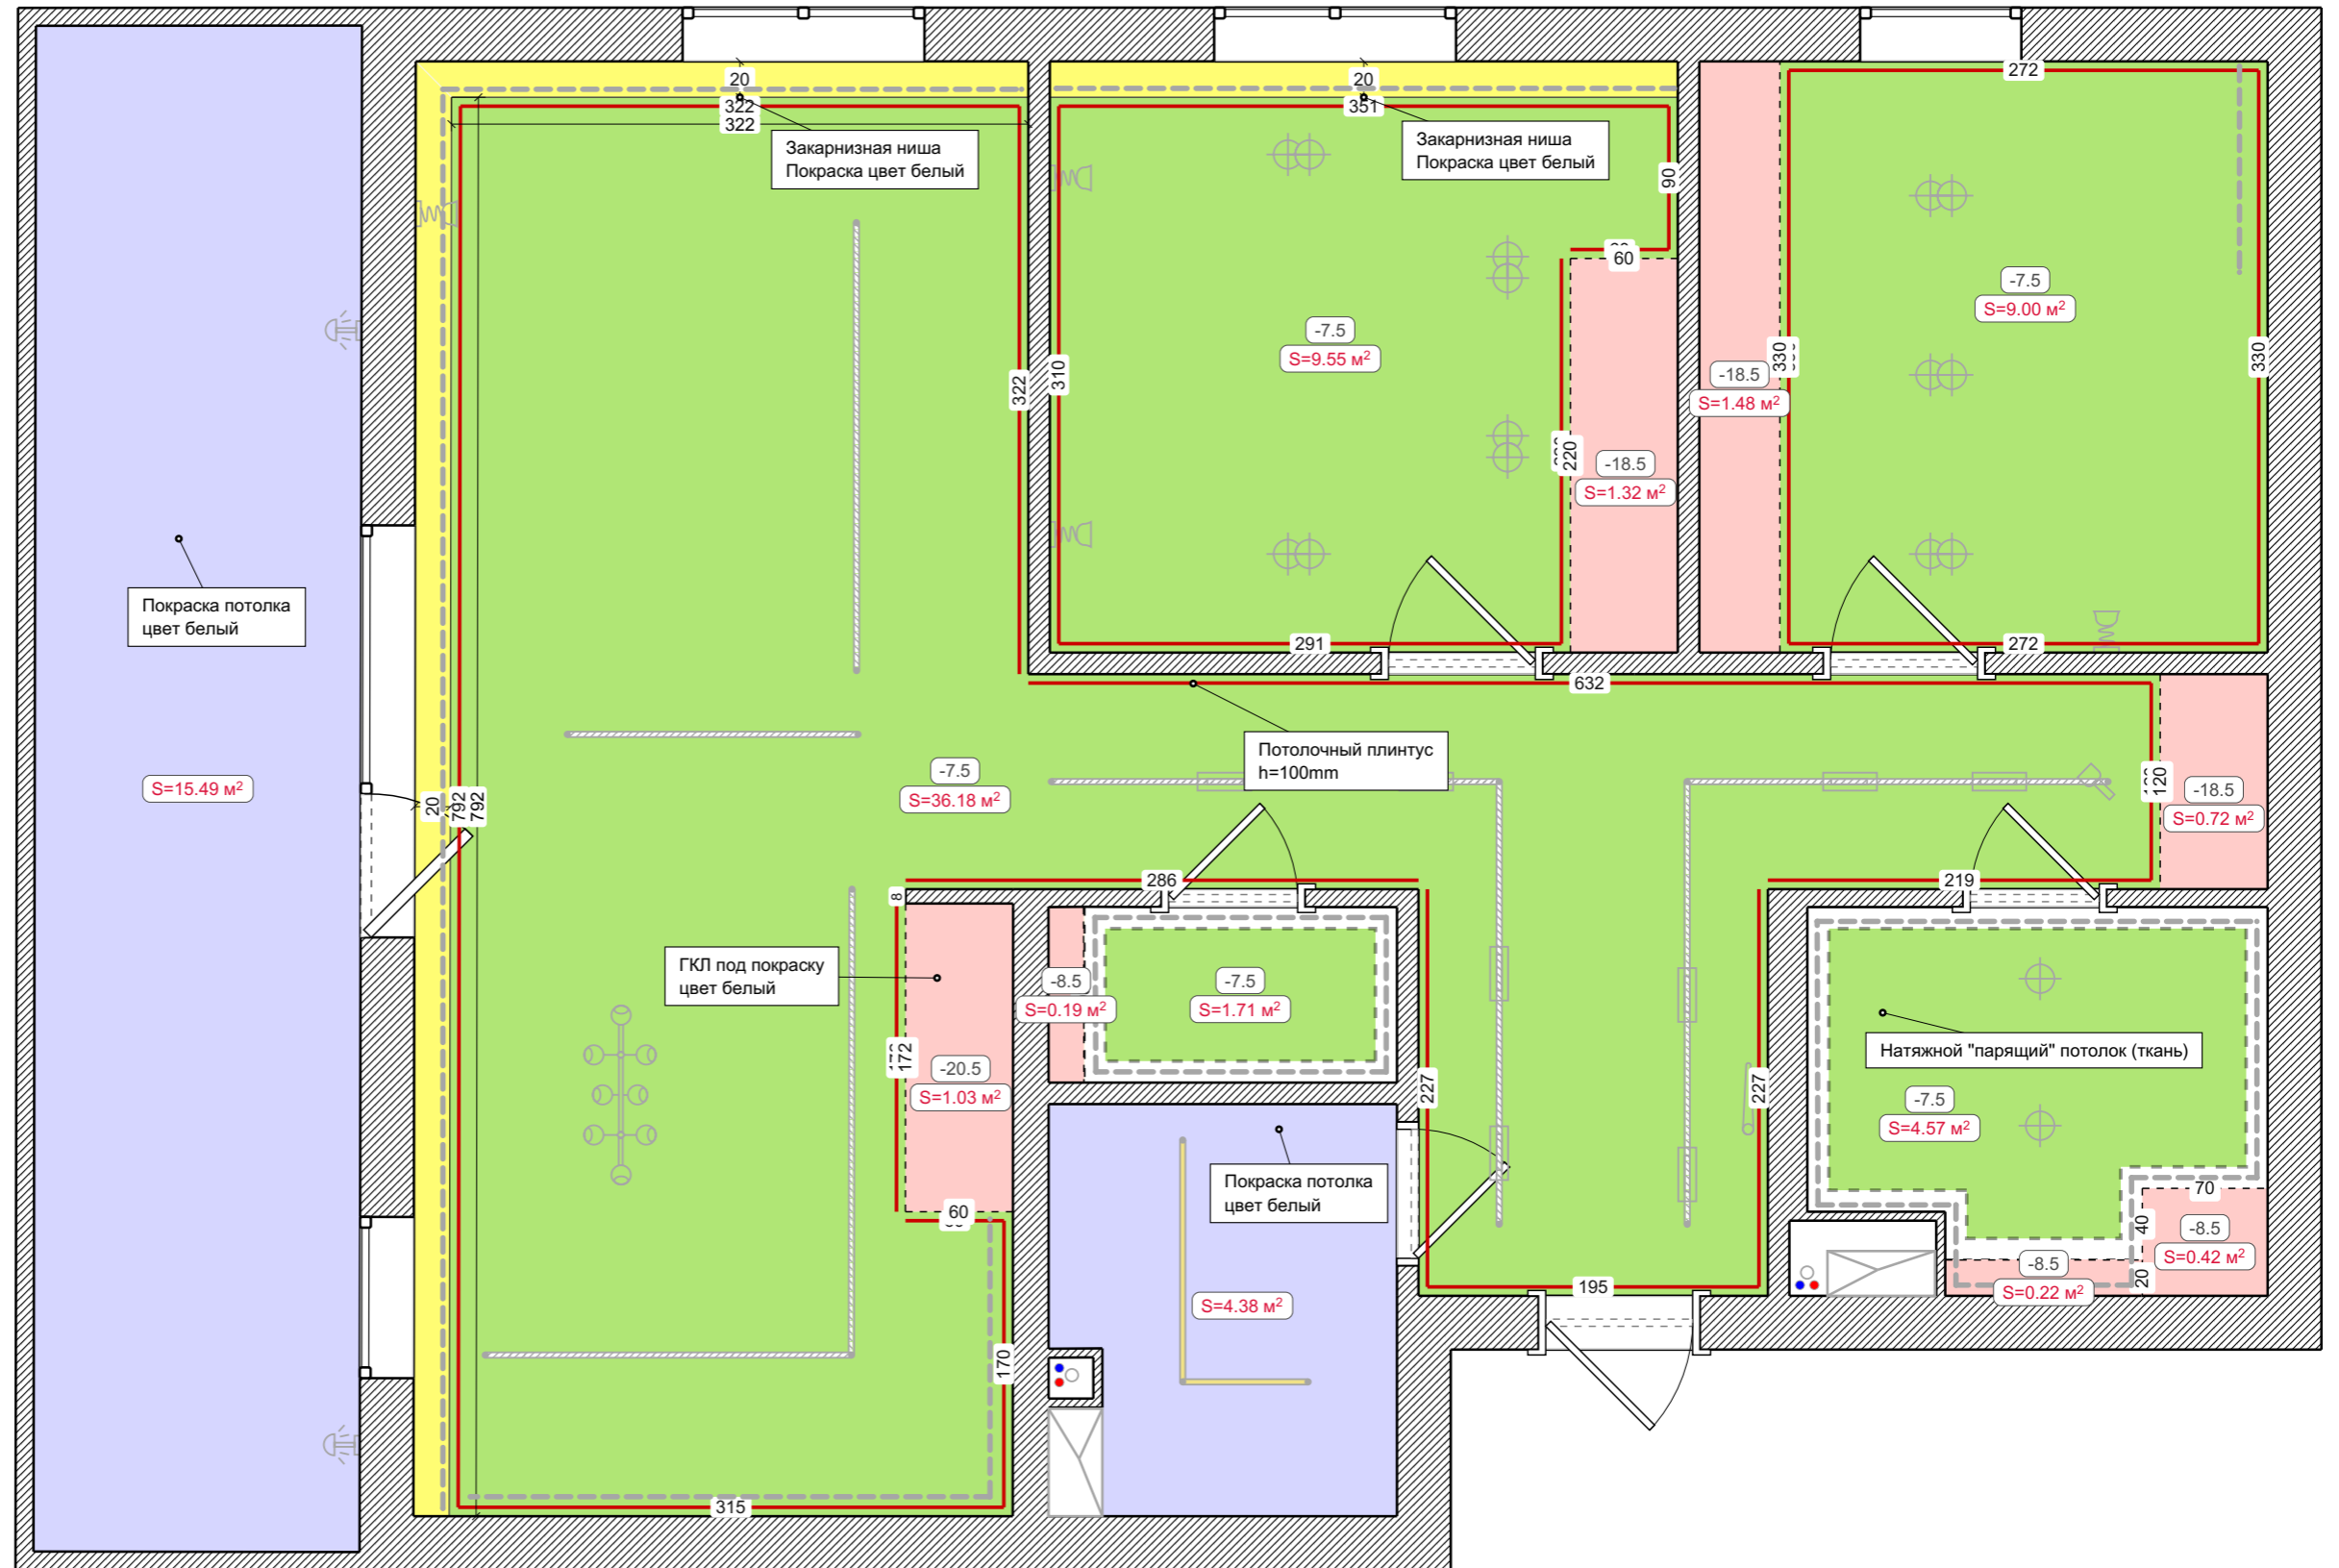

Потолки

Условные обозначения:

- Гипсокартонный потолок
- Простая побелка потолка
- Закарнизная ниша
- Потолочный плинтус
- Потолок с парящим профилем
- Натяжной потолок (ткань)