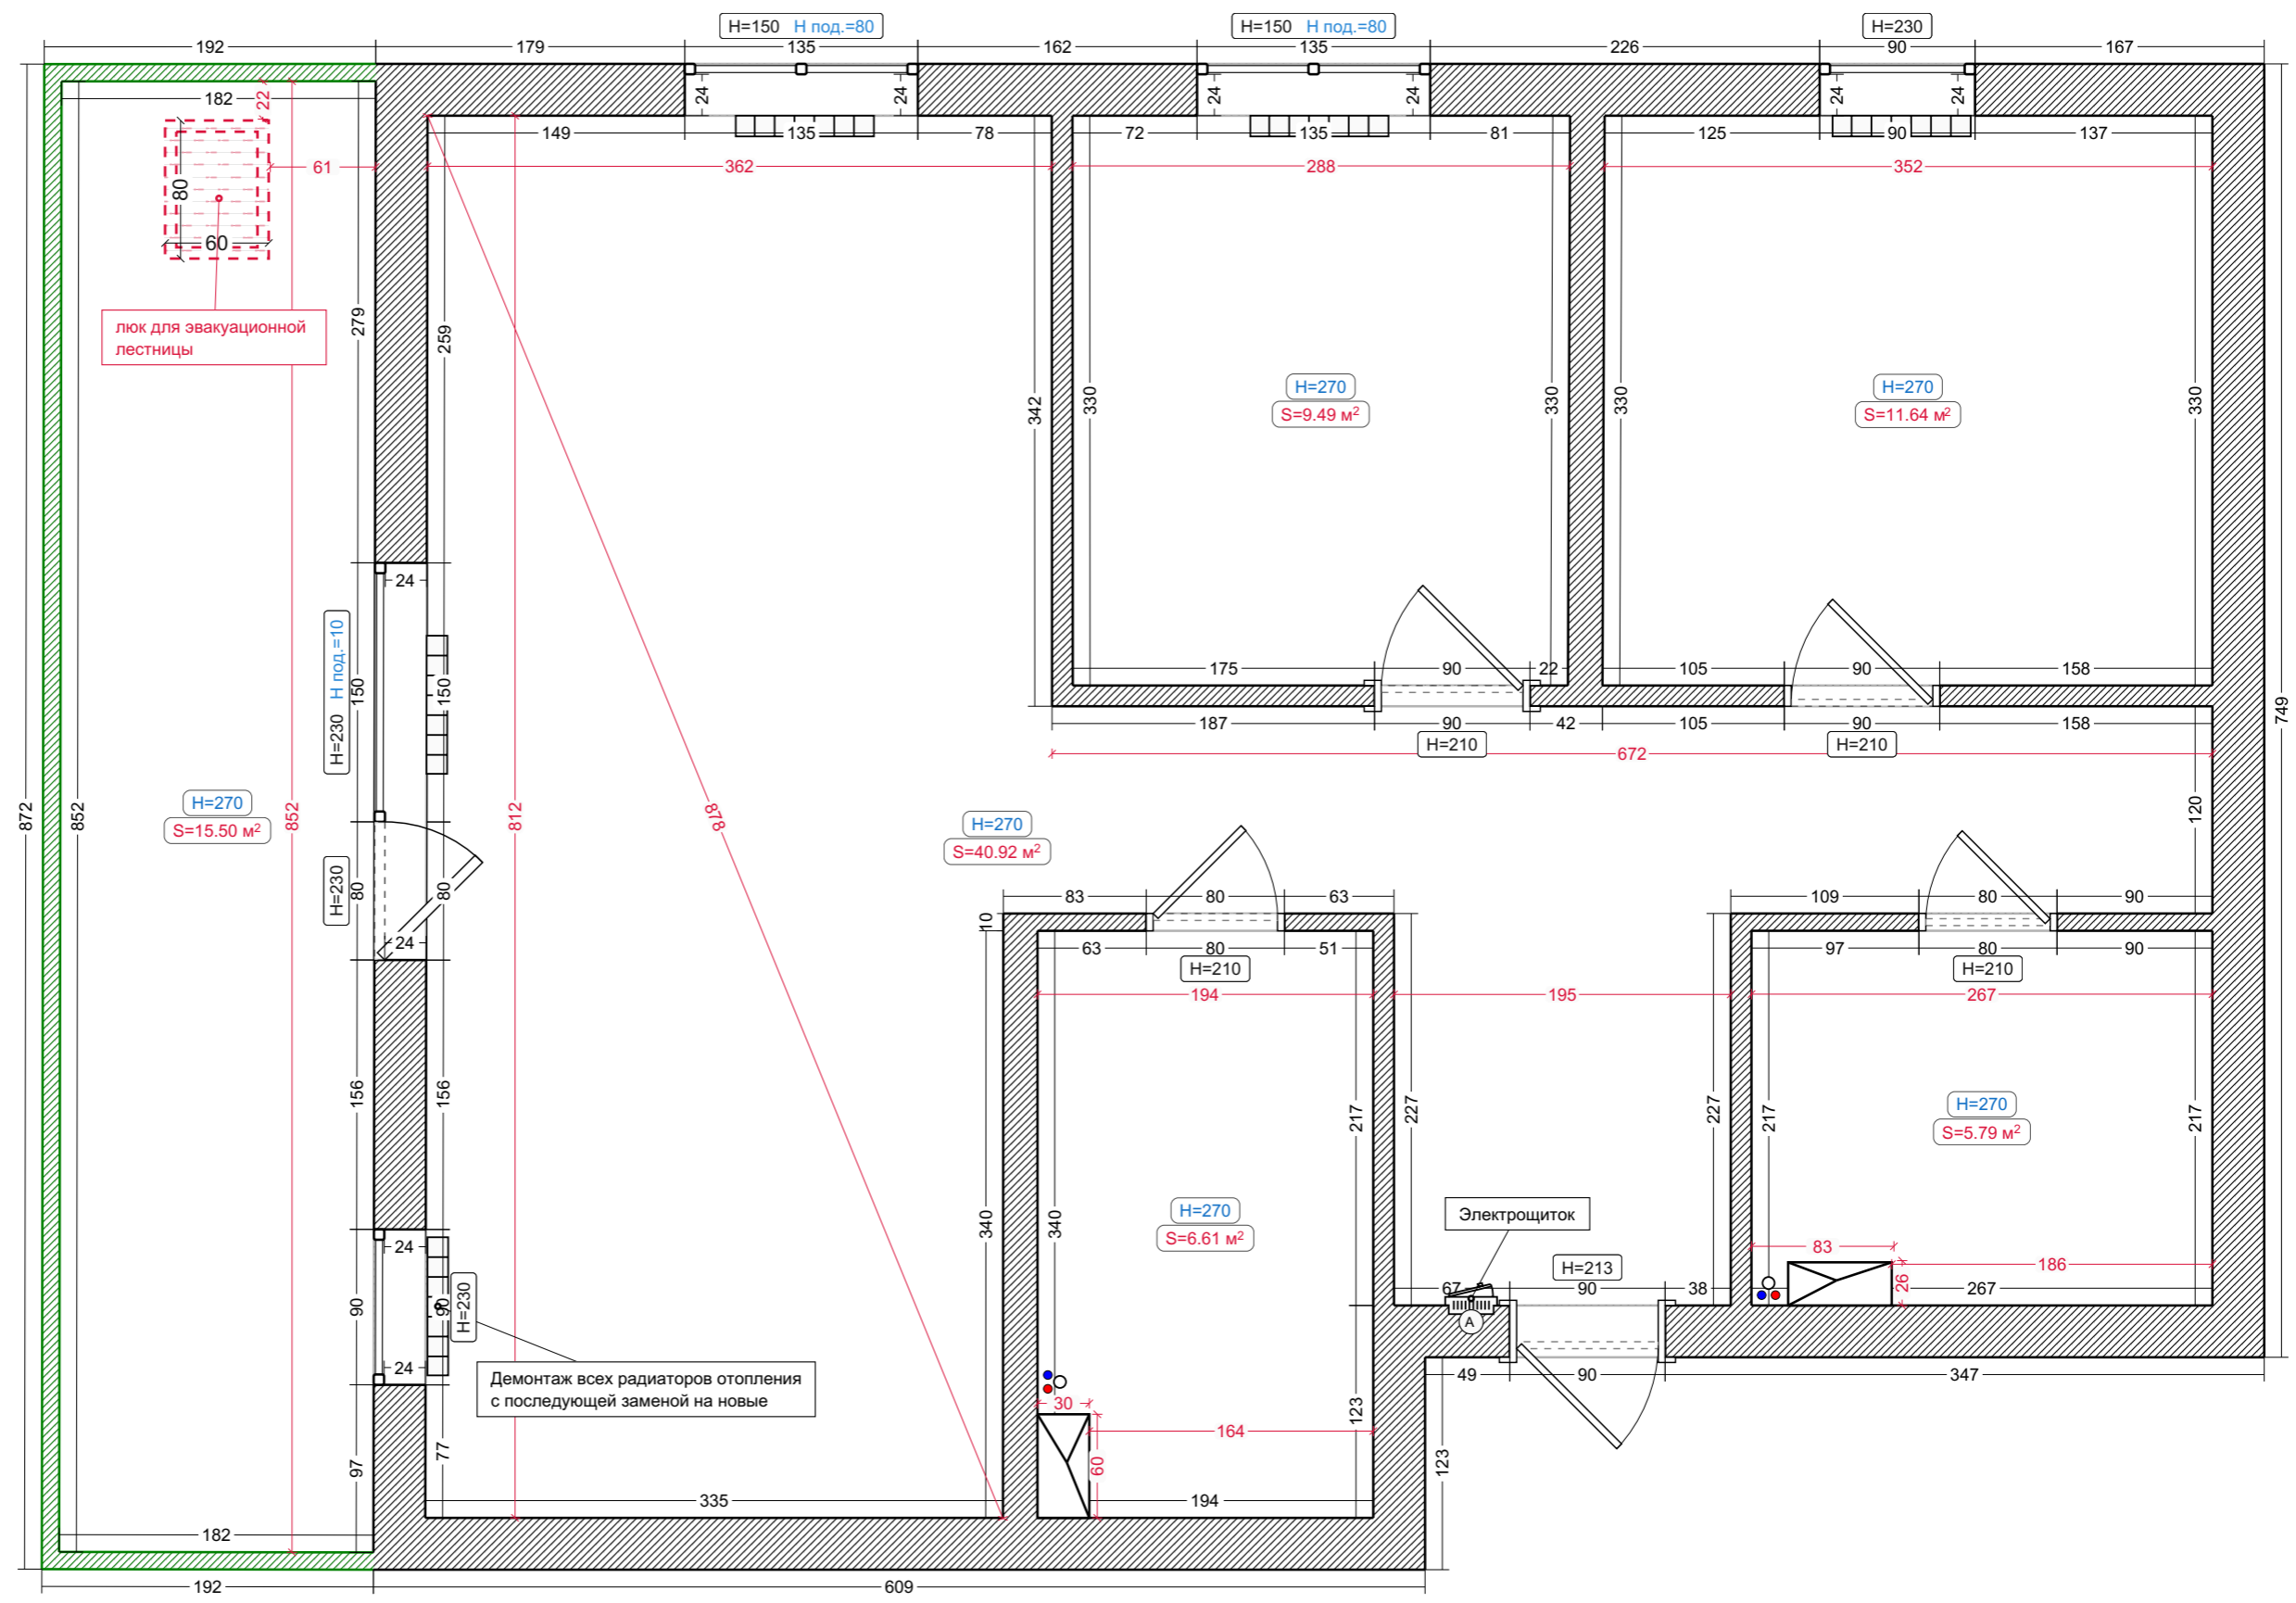

# Альбом чертежей

Москва, ул. Виктора Маслова, 2

Вероника Романова, 2024

# Исходный план

Условные обозначения:

-  Существующая стена
-  Балконная стена
-  Вентиляционный короб
-  Сантехнический стояк
-  Радиатор отопления
-  Электрощиток