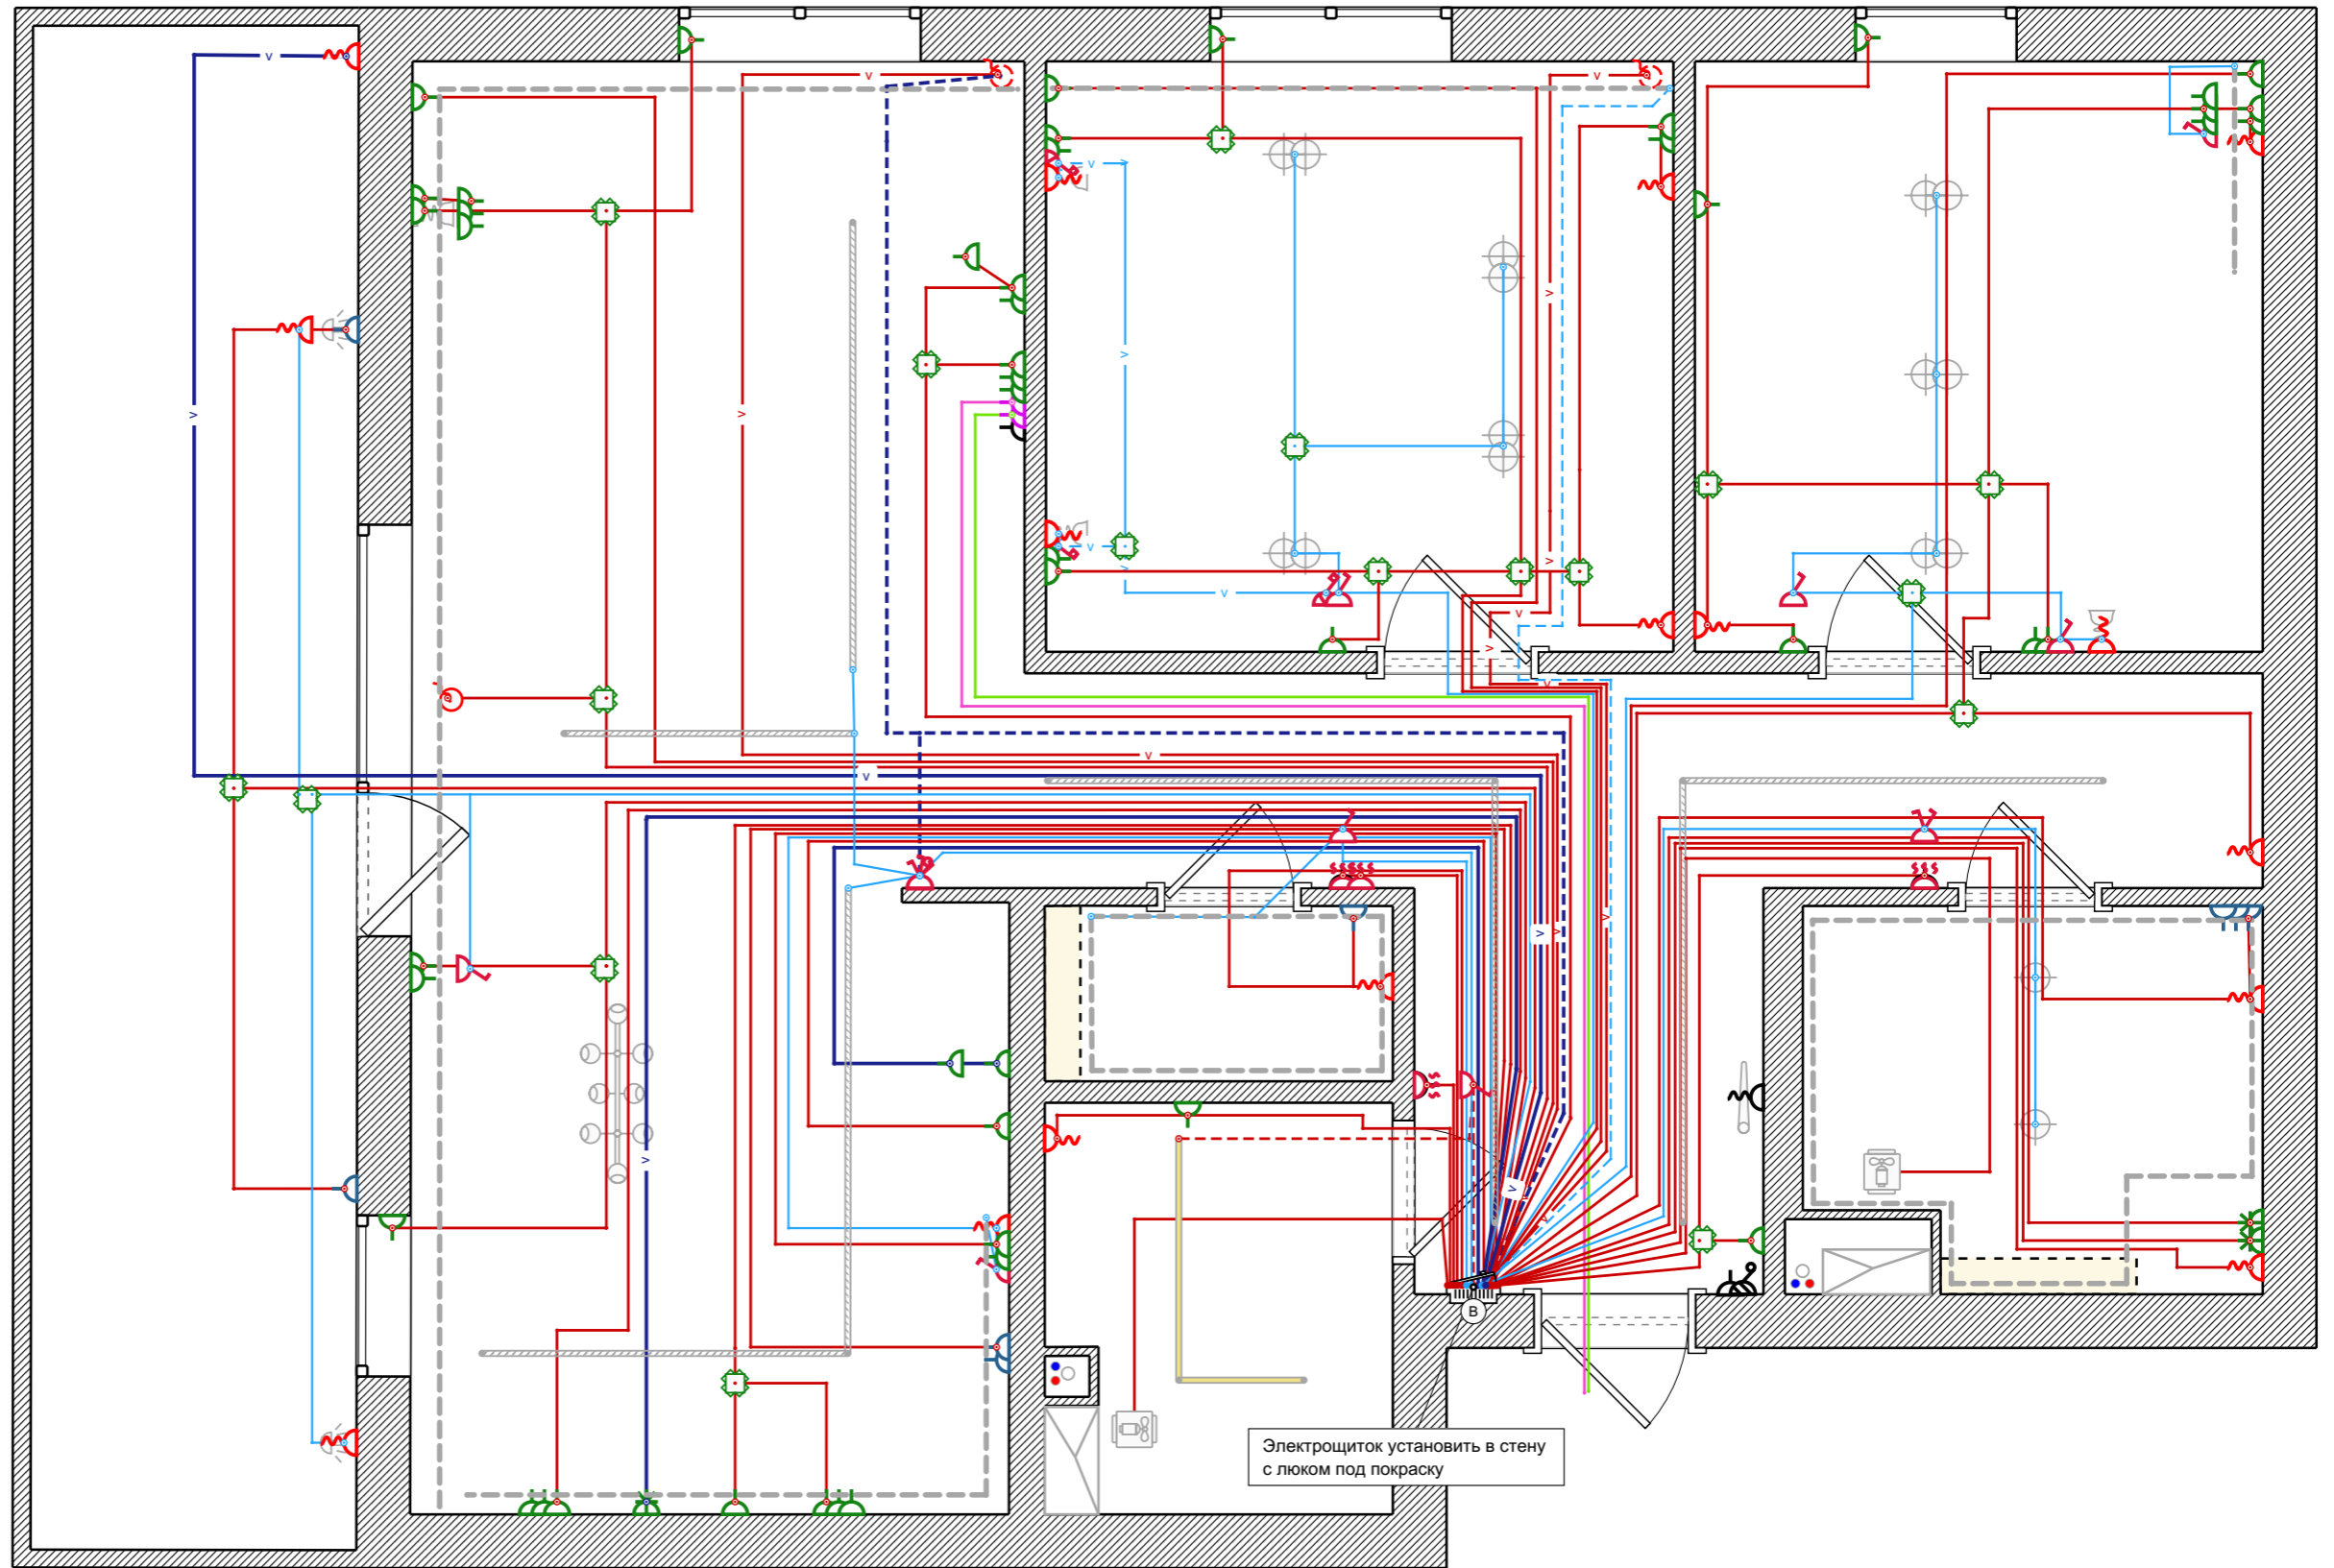

# Исходный план

Условные обозначения:

-  Существующая стена
-  Балконная стена
-  Вентиляционный короб
-  Сантехнический стояк
-  Радиатор отопления
-  Электрощиток

# Безопасность

Условные обозначения:

-  Камера купольная
-  Датчик освещения
-  Датчик протечки воды
-  Панель контроля протечки

# Электропроводка

Условные обозначения:

-  Кабель с сечением 2 x 1.5
-  Кабель с сечением 2 x 2.5
-  Кабель с сечением 2 x 4
-  Кабель с сечением 3 x 1.5
-  Кабель с сечением 3 x 2.5
-  Кабель с сечением 3 x 4
-  Кабель с сечением 5 x 1.5
-  Кабель с сечением 5 x 2.5
-  Кабель с сечением 5 x 4
-  Телевизионный кабель
-  Интернет-кабель
-  Распред. короб