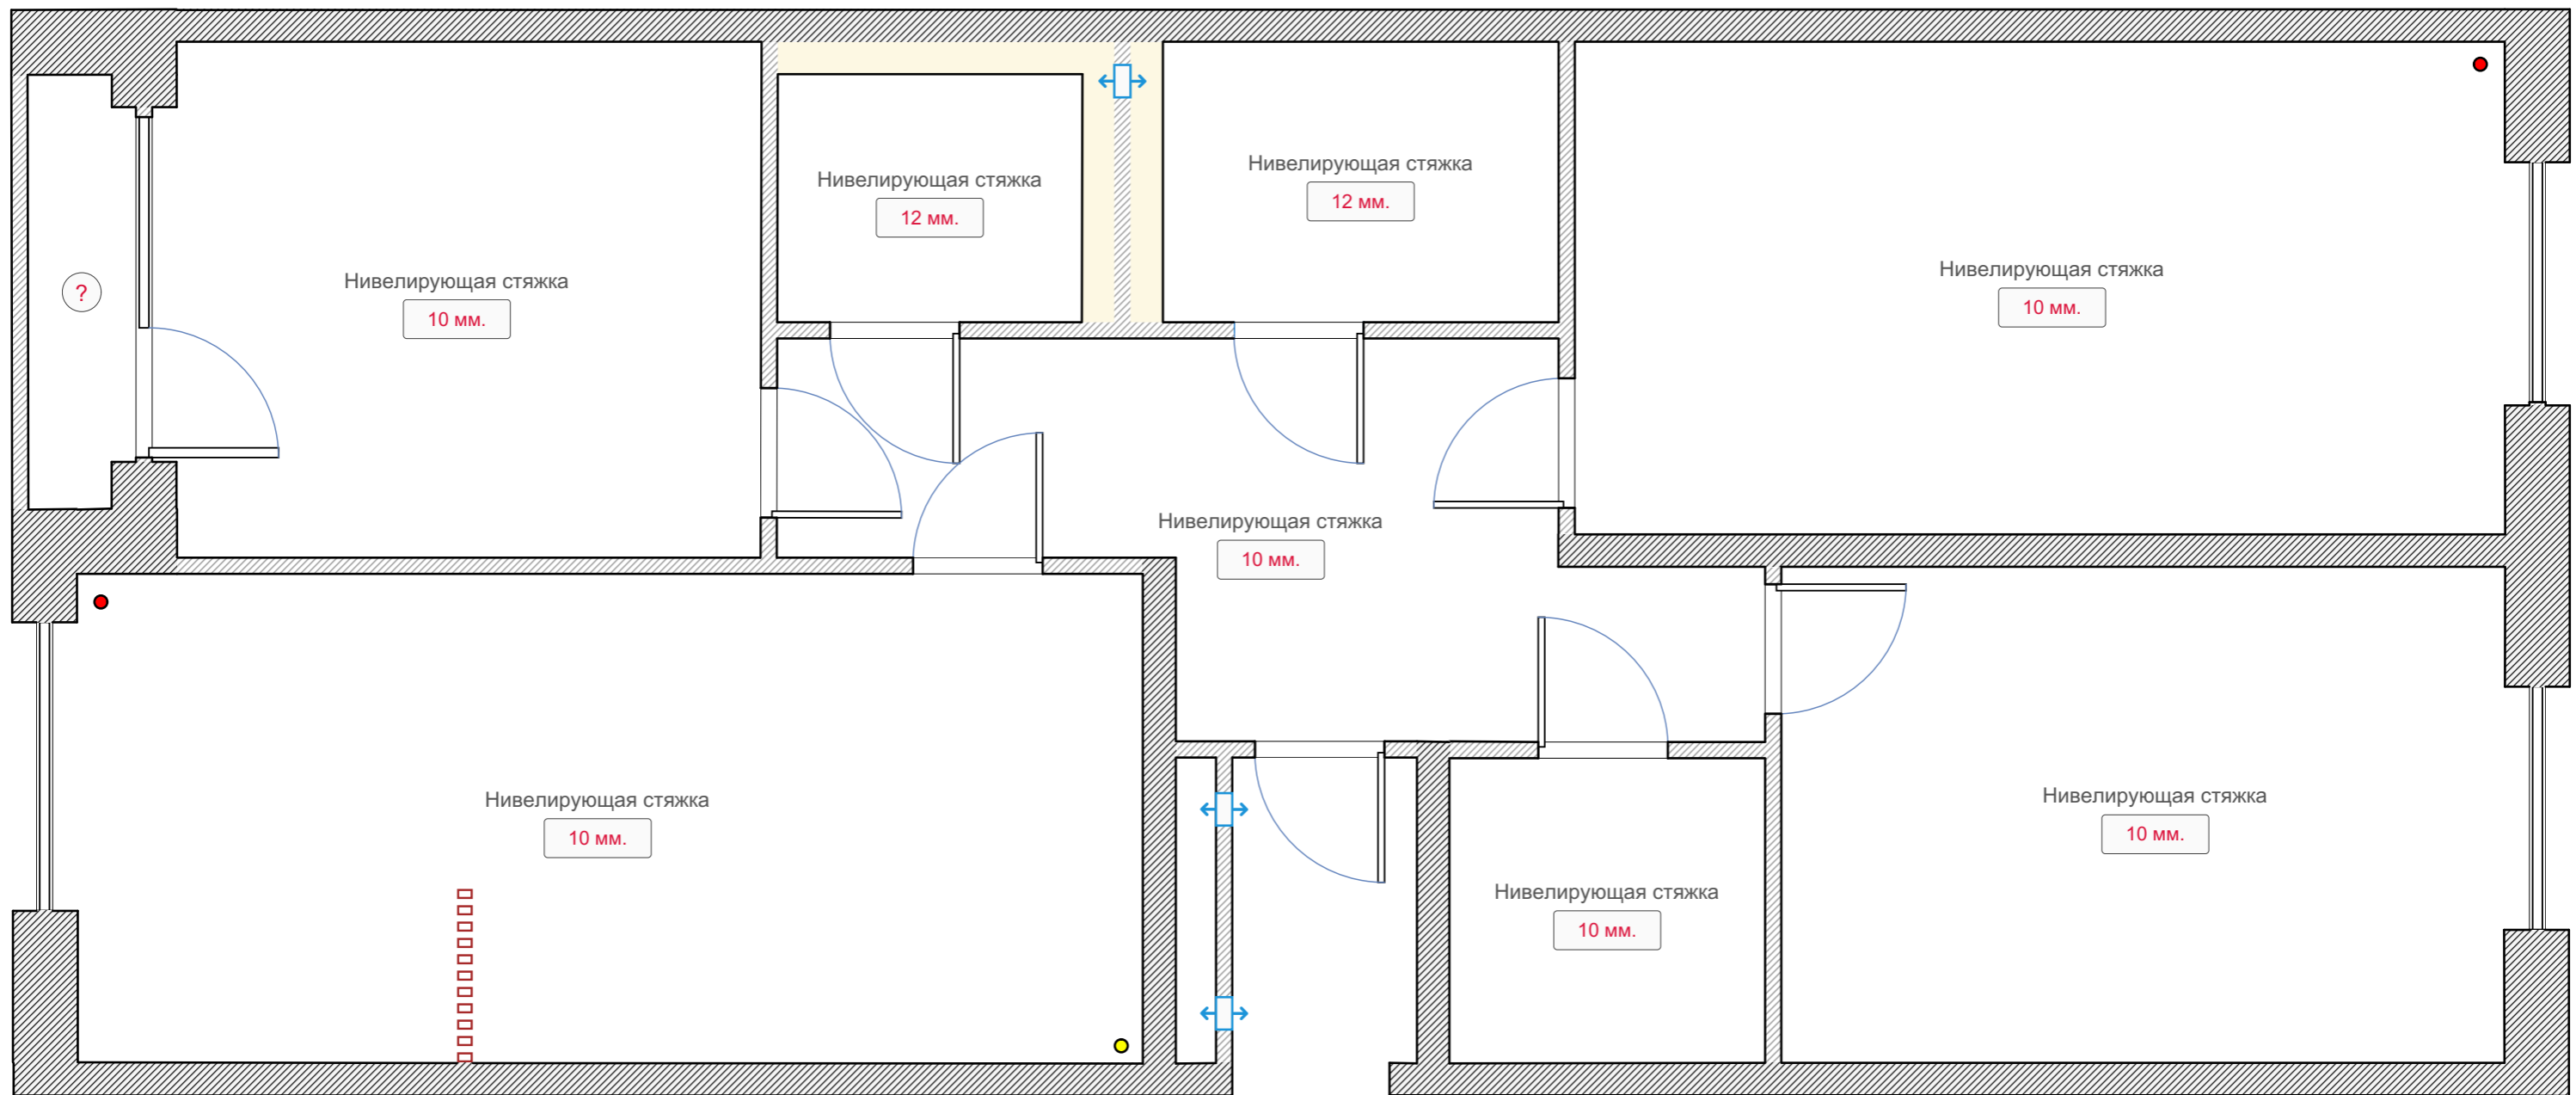

Стяжка	Стадия	Лист	Листов
	РП	21	21
RemPlanner