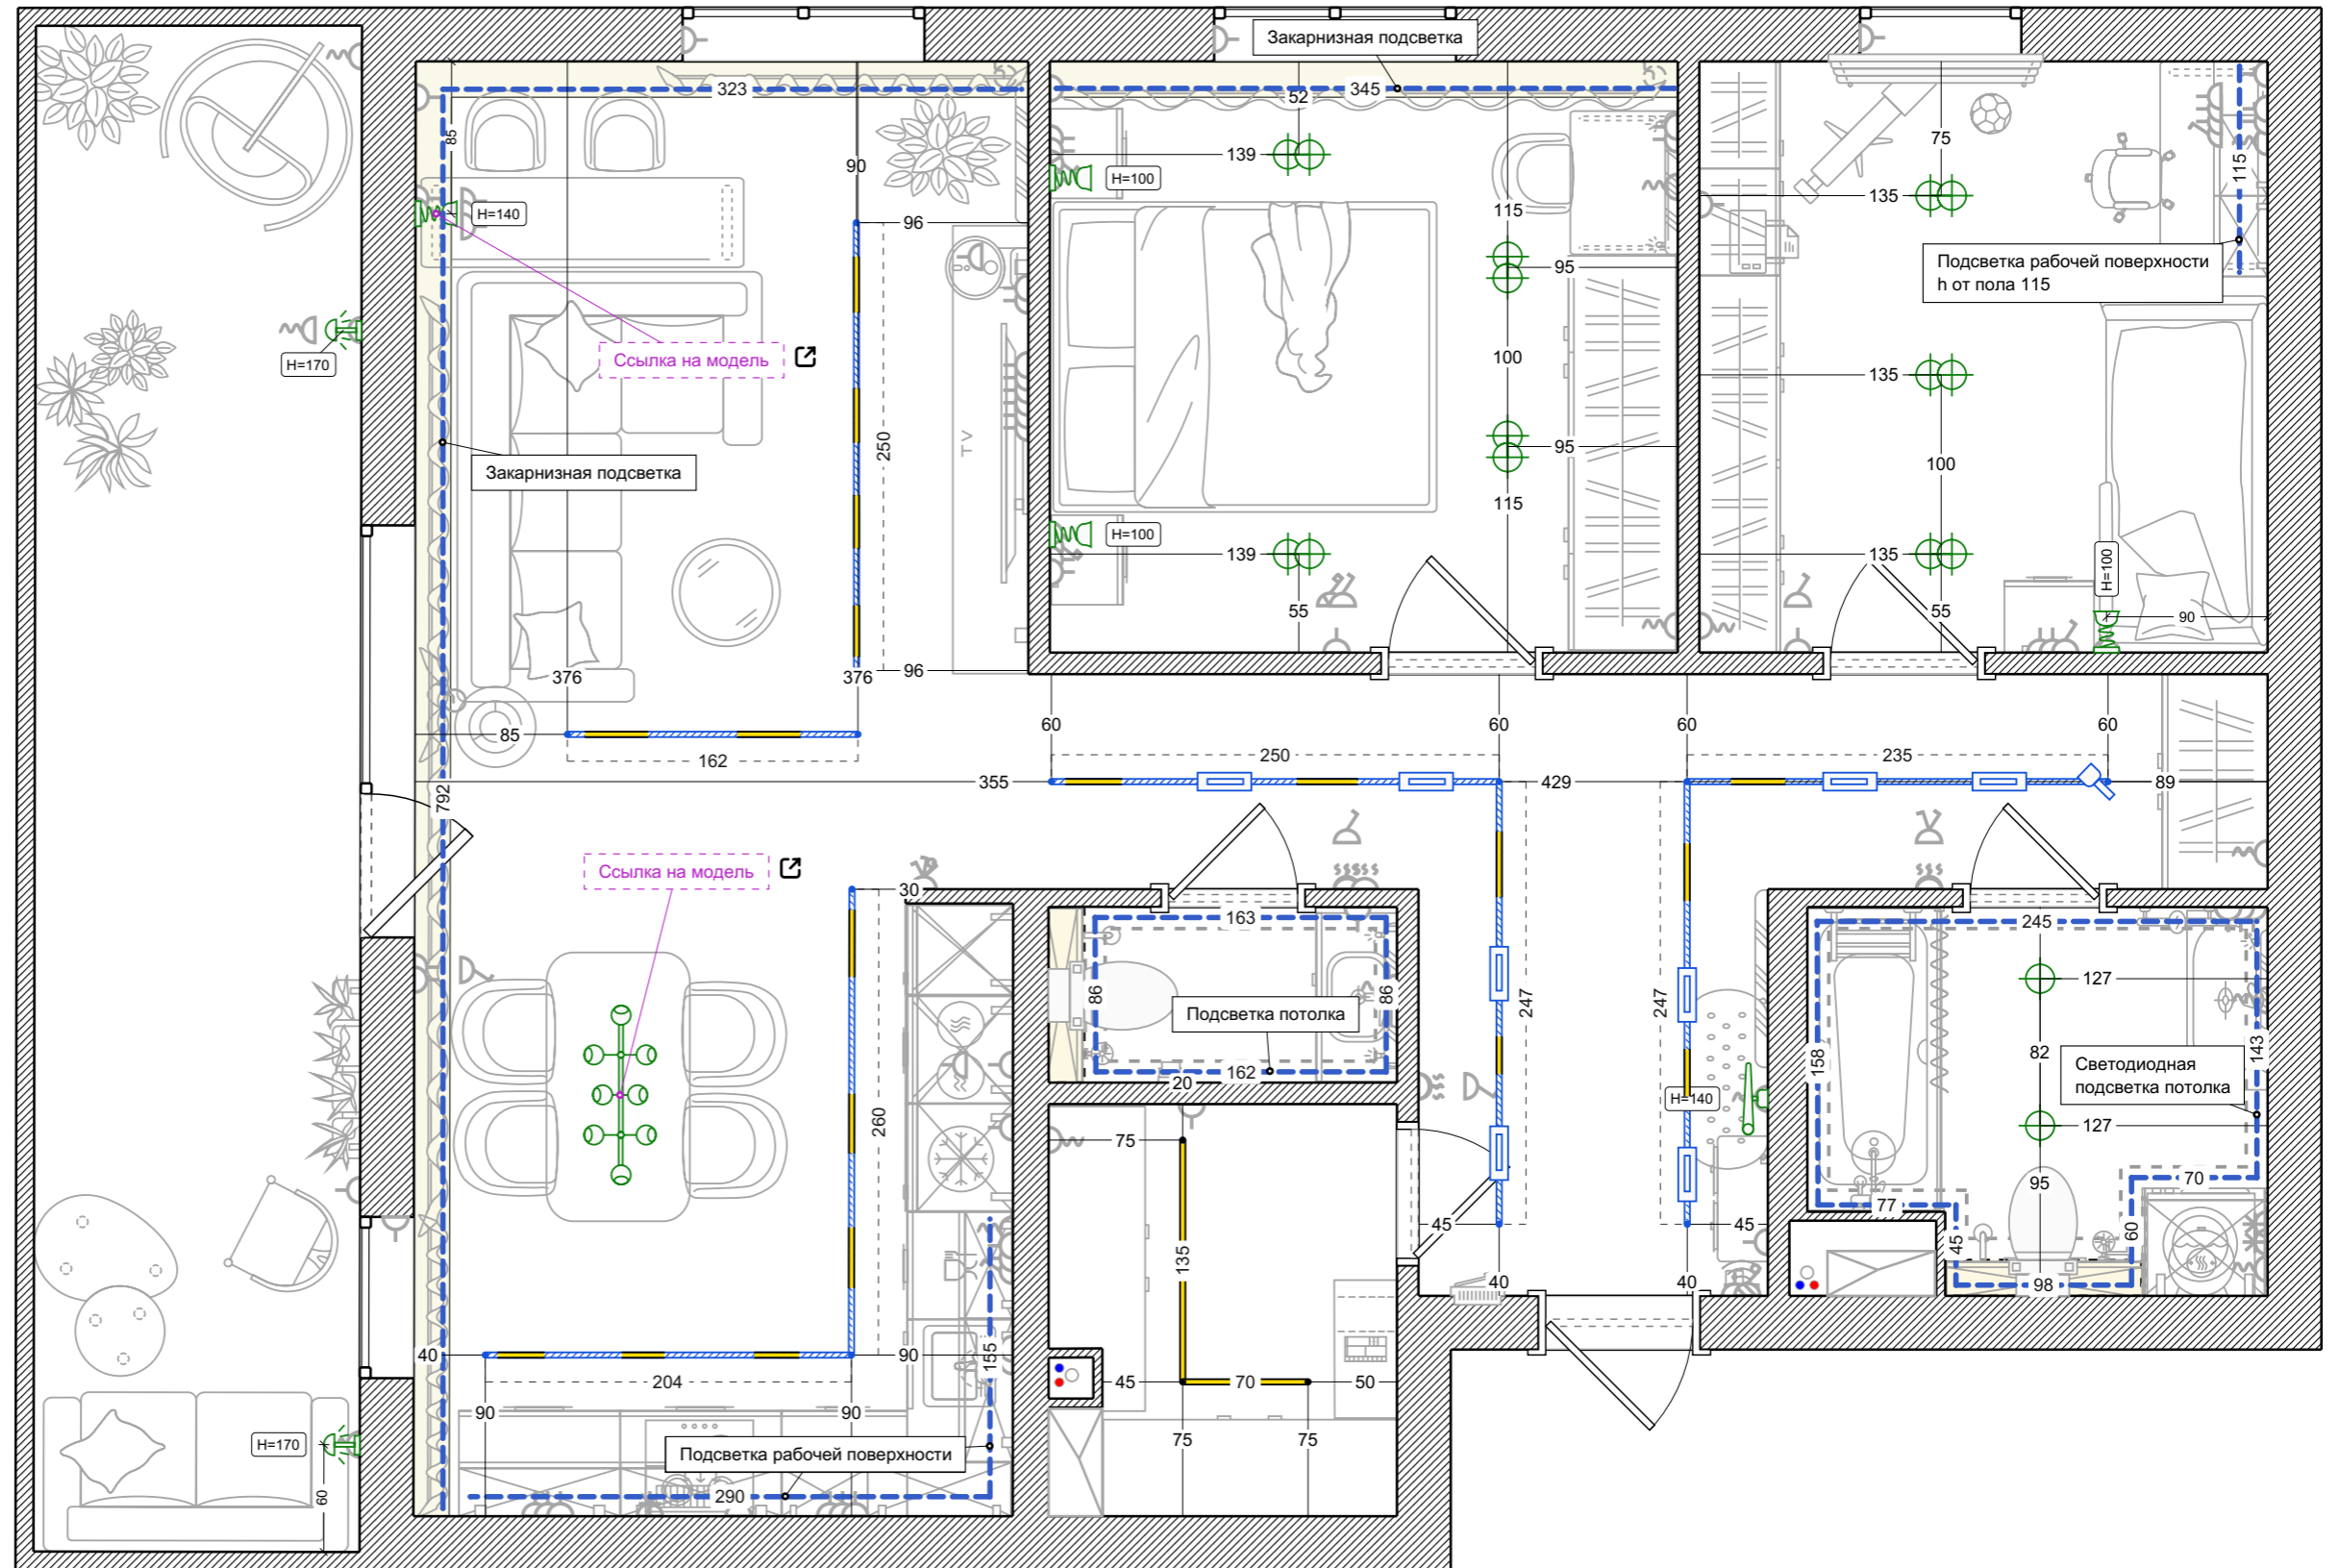

Освещение

Условные обозначения:

- Подвесная люстра
- Светильник светодиодный
- Светодиодная подсветка
- Светильник-палка
- Светильник встраиваемый
- Светильник встр. двойной
- Линейное освещение
- Встроенная трековая шина
- Поворотная лампа