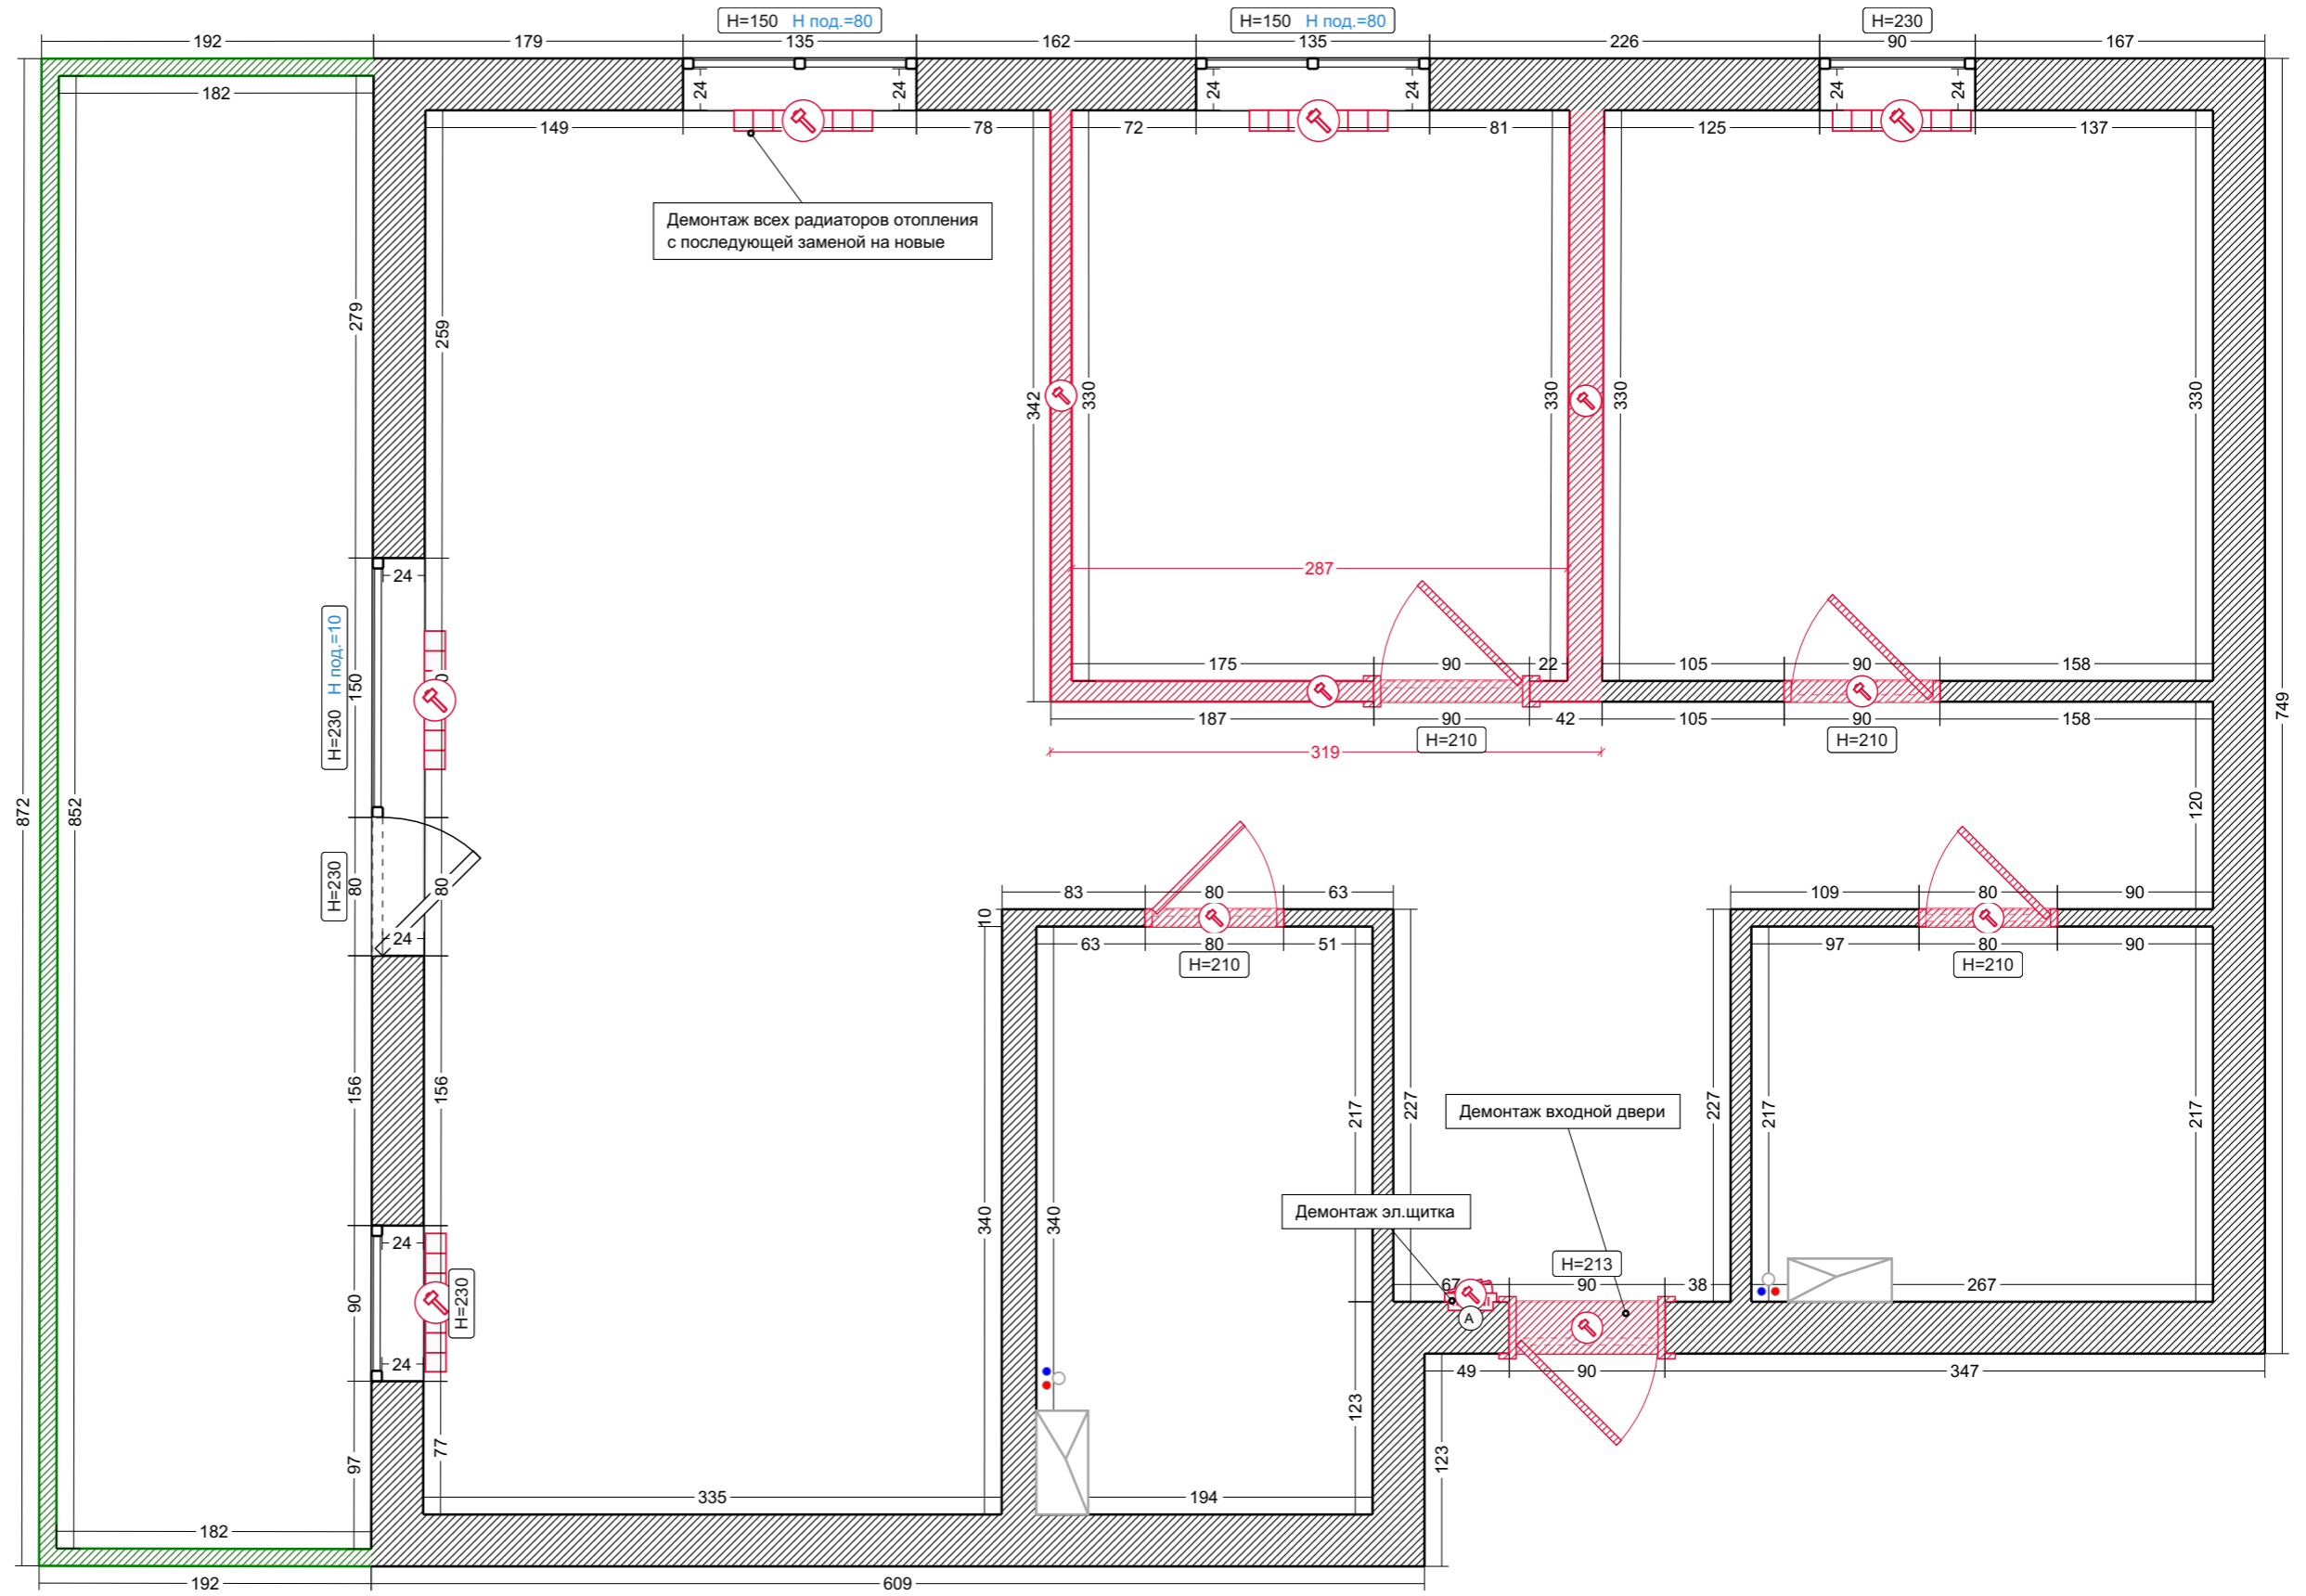

Демонтаж

Условные обозначения:

Демонтаж