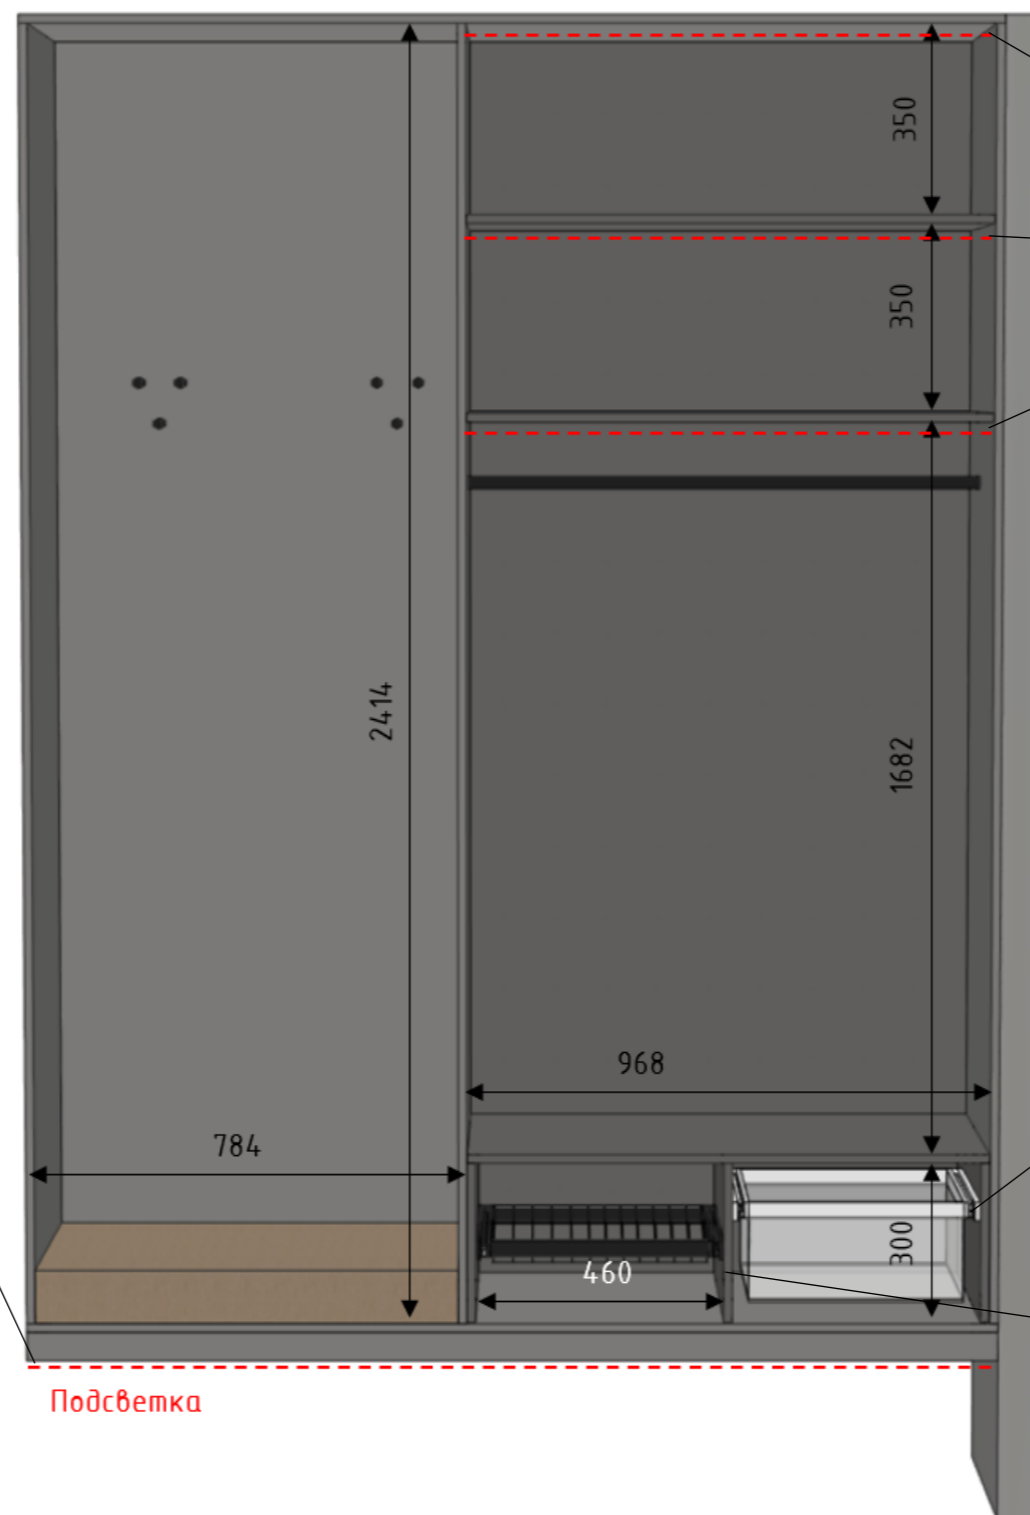

Дополнительно:

Blank area for additional specifications or notes.

Расчетная стоимость изделия

352 608, 00 руб.

REMPANNER
— СТУДИЯ ДИЗАЙНА —

в стоимость изделия включены замер, доставка, подъем и сборка изделия

Врезной профиль для светодиодной ленты. Профиль изготовлен из анодированного алюминия.

Врезной профиль для светодиодной ленты. Профиль изготовлен из анодированного алюминия.

BELLE Корзина для белья, 500 мм, графит

BELLE Корзина для обуви, 500 мм, графит

Внутреннее наполнение изделия

Визуализация изделия

№	Артикул	Наименование	Кол-во	Ед
1		EGGER категория standart 16 мм	4,6	м2
2		Кромка ПВХ 0,8/19	33,18	м
3	9059487/79462	Rastex15/15D эксцентр.стяж.Д=15,для 15-16мм	32	шт
4	9046182	DU 325 A (DU 277) дюбель, Rapid S	32	шт
5	ЦБ004940	Шканты 30x8	64	шт
6	ST08/03/1/Zn/01	Винт-конфирмат 7*50	32	шт
7	ЦБ004815	Заглушка для евровинта	32	шт
8	ЦБ004771	Заглушка для эксцентрика	32	шт
9	6 34205 00 ZN	LIBRA H6 Скрытый мебельный навес (для малой глубины с ящиками), 120 кг	2	шт
10	6 34610 10 GR	LIBRA CC2 Заглушка для навесов LIBRA H6 D12 Серый	2	шт
11	6 34500 50 ZN	LIBRA WP5 Планка для навесов для коробов нижнего яруса, сталь	2	шт
12	TR03/2,5*300/1CP/1	Труба d25 мм, хром	1,1	м
13	CS210	Держатель трубы регулируемый R-50R (AM14), хром	2	шт
14	71B3750 MB V250 NI	Петля Clip t. В. 110°, вкладная под саморез, с доводчиком	10	шт
15	175H4100 MPL V500 NI	Планка Clip прямая с евровинтами, регулировка эксцентриком (20/32)	10	шт
16	FL1_ПМ19_М1	Фасад ПМ Эмаль матовый односторонний 19 мм	7,06	м2
17	FL1_ПМ19_М2	Фасад ПМ Эмаль матовый двусторонний 19 мм	3,79	м2
18		Интегрированная ручка ПМ (только матовая)	2	шт
19		Сиденье простой формы	0,5	м2
20		Тедди (велюр)	0,5	м2
21		Поролон 80 мм	0,5	м2
22		Металлоконструкция в полимерном покрытии	1	шт
23		BELLE Корзина для обуви, 500 мм, графит, полн. выдв.	1	шт
24		BELLE Корзина для белья, 500 мм, графит, полн. выдв.	1	шт