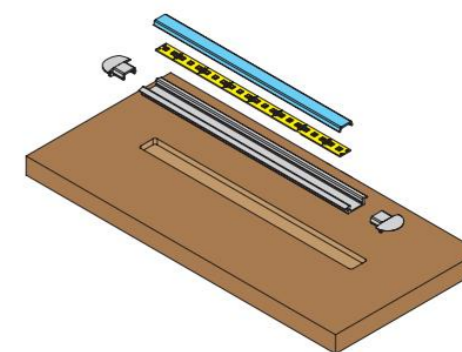

Каркас	ЛДСП Egger U968 ST9 Серый уголь; МДФ эмаль, однотонная, пс с-6000п
Фасад	МДФ эмаль, однотонная, пс с-6000п
Ручки	Фрезерованные ручки, H=1200 мм
Петли	Blum CLIP top Blumotion
Штанга	Труба Ø25 черная
Подсветка	Врезной черный профиль, лента 4000К, включение на открытие фасадов
Обувница	BELLE Корзина для обуви, 500 мм, графит
Выдвижная корзина	BELLE Корзина для белья, 500 мм, графит
Сидение	Тедди велюр

Врезной профиль для светодиодной ленты. Профиль изготовлен из анодированного алюминия.

Врезной профиль для светодиодной ленты. Профиль изготовлен из анодированного алюминия.

BELLE Корзина для белья, 500 мм, графит