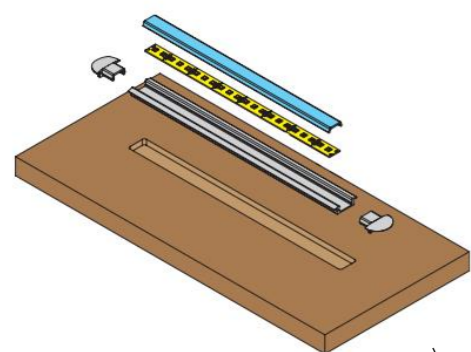

Каркас	ЛДСП Egger U968 ST9 Серый уголь; МДФ эмаль, однотонная, пс с-6000п
Фасад	МДФ эмаль, однотонная, пс с-6000п
Ручки	Фрезерованные ручки, H=1200 мм
Петли	Blum CLIP top Blumotion
Штанга	Труба Ø25 черная
Подсветка	Врезной черный профиль, лента 4000К, включение на открытие фасадов
Обувница	BELLE Корзина для обуви, 500 мм, графит
Выдвижная корзина	BELLE Корзина для белья, 500 мм, графит
Сидение	Тедди велюр

Врезной профиль для светодиодной ленты. Профиль изготовлен из анодированного алюминия.

Врезной профиль для светодиодной ленты. Профиль изготовлен из анодированного алюминия.

BELLE Корзина для белья, 500 мм, графит