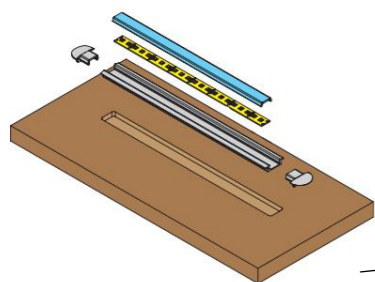

Врезной профиль для светодиодной ленты. Профиль изготовлен из анодированного алюминия.

Сушка двухуровневая Inoha

Профиль GOLA для нижних баз

Выдвижная двухуровневая корзина в нижний ярус для организации хранения ёмкостей на кухне