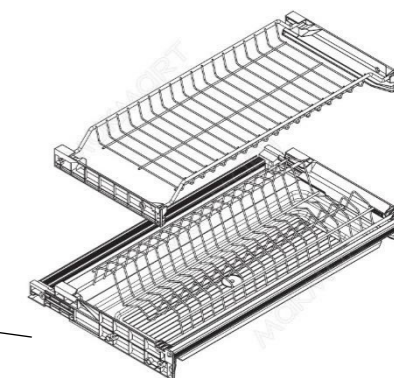

Дополнительно:

Фасад Fenix 0032 BIANCO KOS и столешница Напех BL-206 SLATE GREY

Расчетная стоимость изделия

582 211, 00 руб.

REMPANNER
— СТУДИЯ ДИЗАЙНА —

в стоимость изделия включены замер, доставка, подъем и сборка изделия

Врезной профиль для светодиодной ленты. Профиль изготовлен из анодированного алюминия.

Сушка двухуровневая Inoha

Профиль GOLA для нижних баз

Выдвижная двухуровневая корзина в нижний ярус для организации хранения ёмкостей на кухне